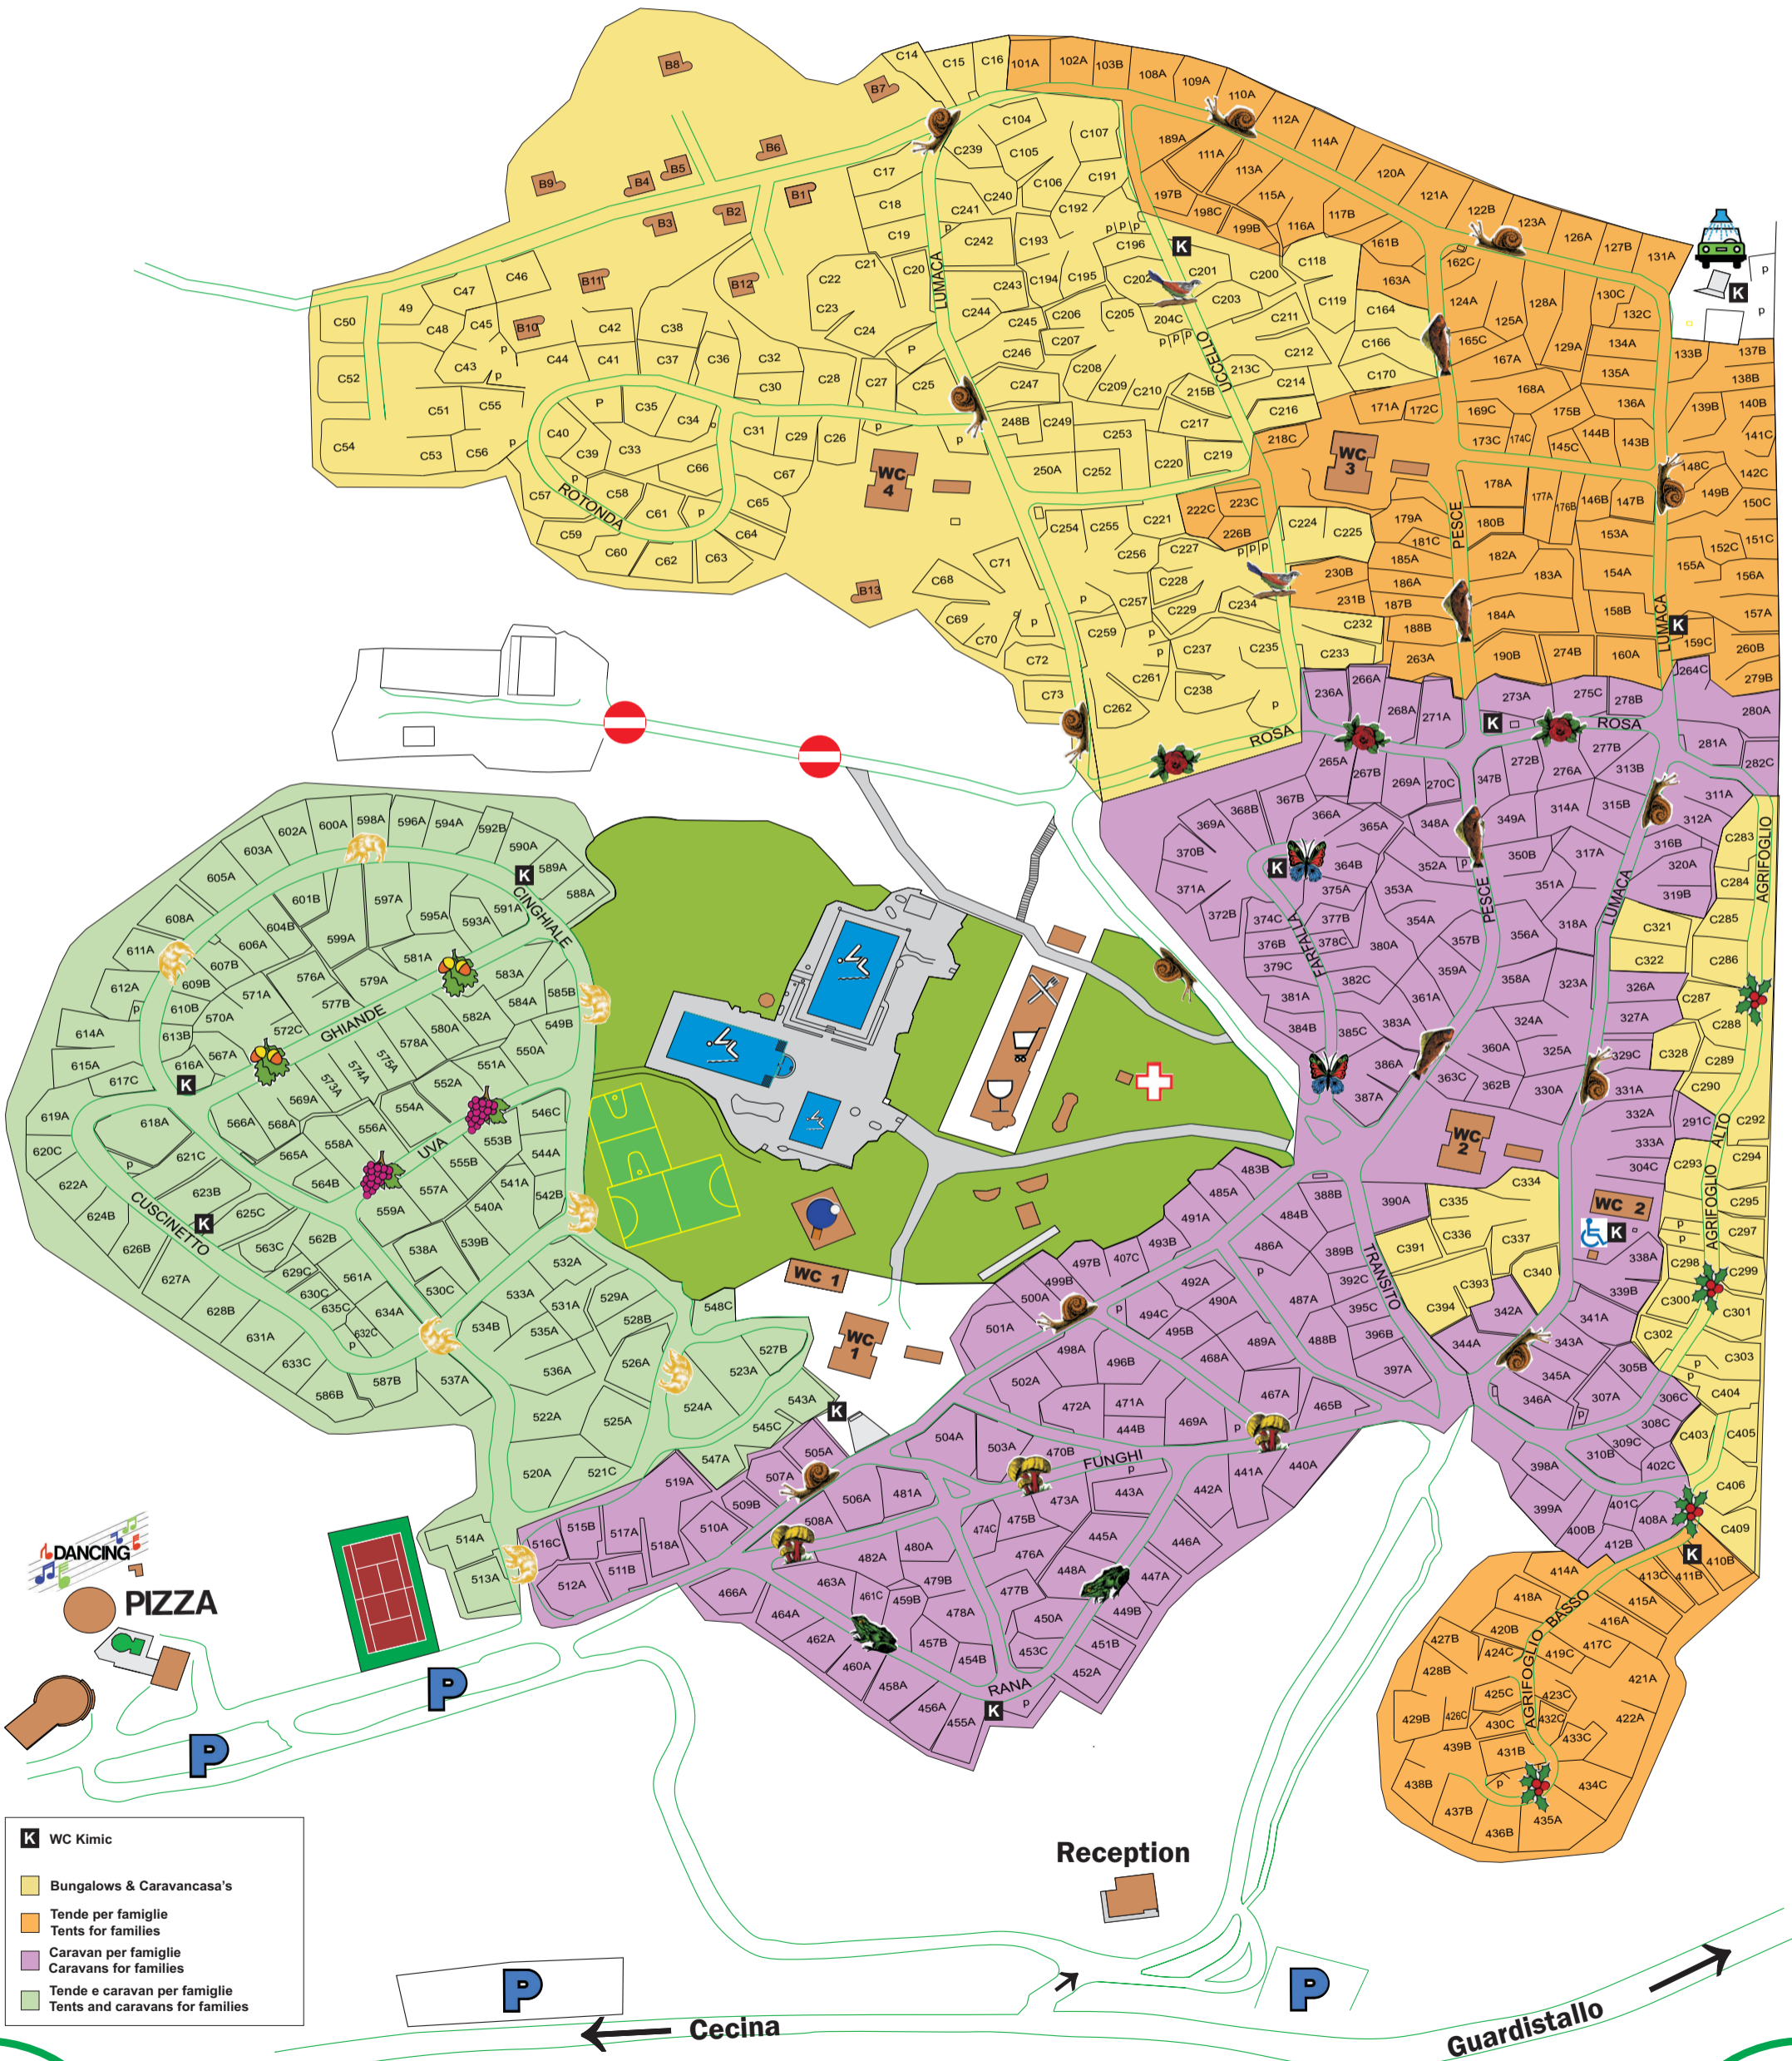

# Mappa Campeggio - Camp map

-  WC Kimic
-  Bungalows & Caravancasa's
-  Tende per famiglie
-  Caravan per famiglie
-  Tende e caravan per famiglie

**P**

**P**

Cecina

Guardistallo